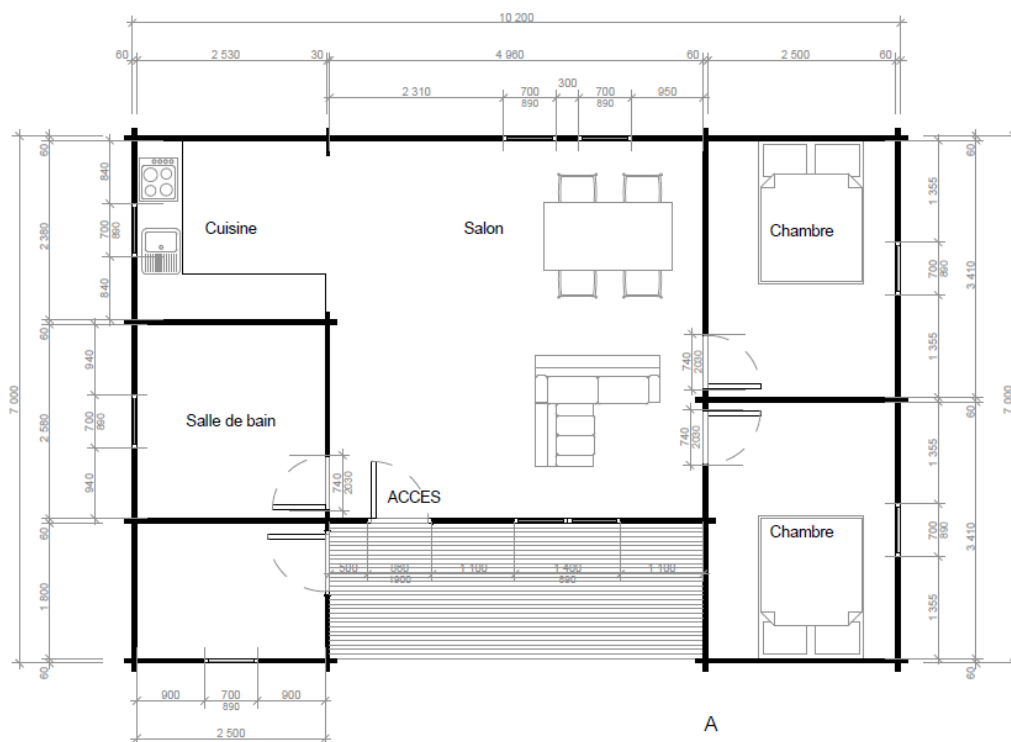

<i>Epaisseur</i>	<i>Prix TTC (livraison incluse)</i>
60 mm	24 860.00€
90 mm	29 480.00€
120 mm	33 770.00€
60/80/60 mm	35 970.00€

Ce kit comprend :

- Madrier massif en 60 ou 90mm ou 120mm ou double paroi 60/80/60mm
- Cloisons intérieures en 60 mm, 90mm ou 120mm
- Portes à panneaux massifs
- Double vitrage 4/16/4
- Plancher pour le toit et le sol
- Pré-montage à l'usine