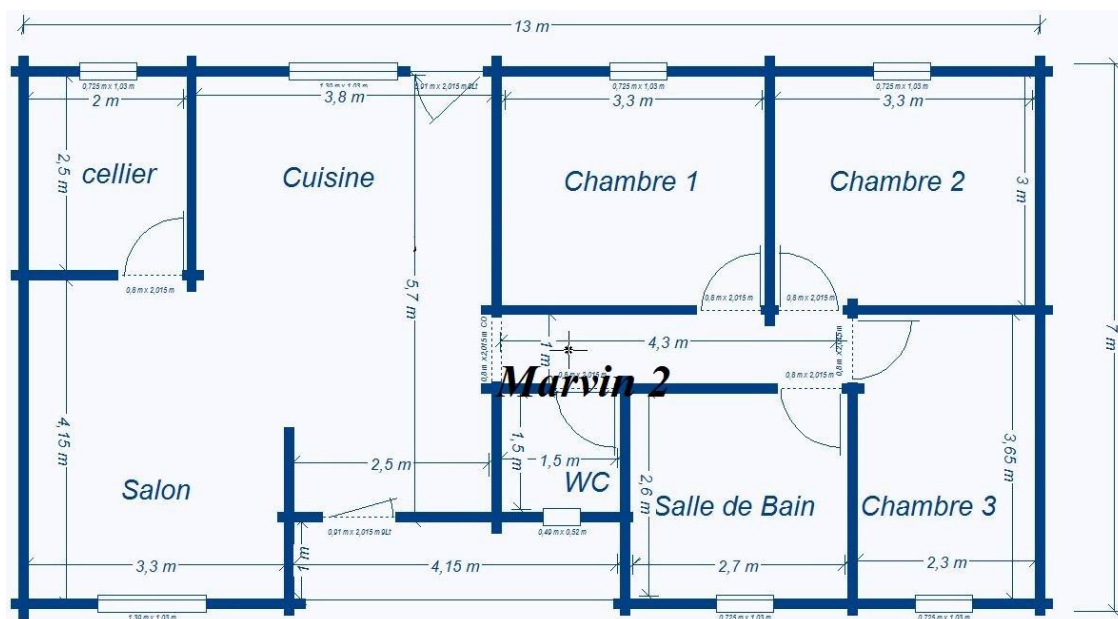

<i>Epaisseur</i>	<i>Prix TTC (livraison incluse)</i>
90 mm	38 060.00€
120 mm	41 580.00€
60/80/60 mm	43 560.00€

Ce kit comprend :

- Madrier massif en 90mm ou 120mm ou double paroi 60/80/60mm
- Cloisons intérieures en 60 mm, portes à panneaux massifs
- Double vitrage 4/16/4
- Plancher pour le toit et le sol
- Pré-montage à l'usine