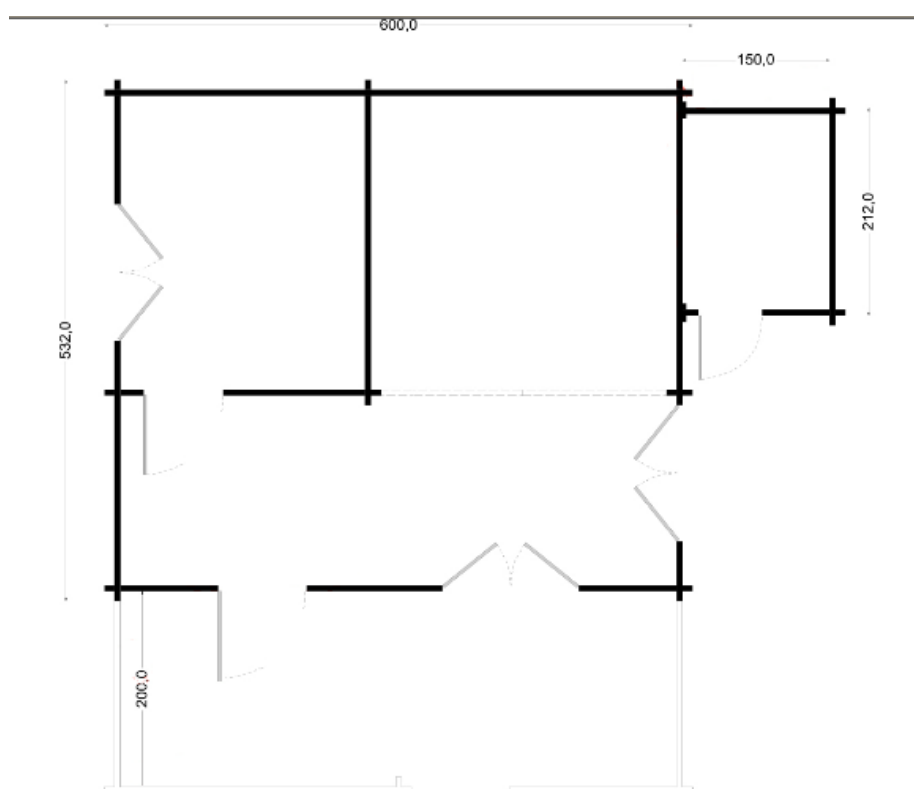

Madrier massif

<i>Epaisseur</i>	<i>Prix TTC (livraison incluse)</i>
45 mm	13 090.00€
60 mm	14 960.00€