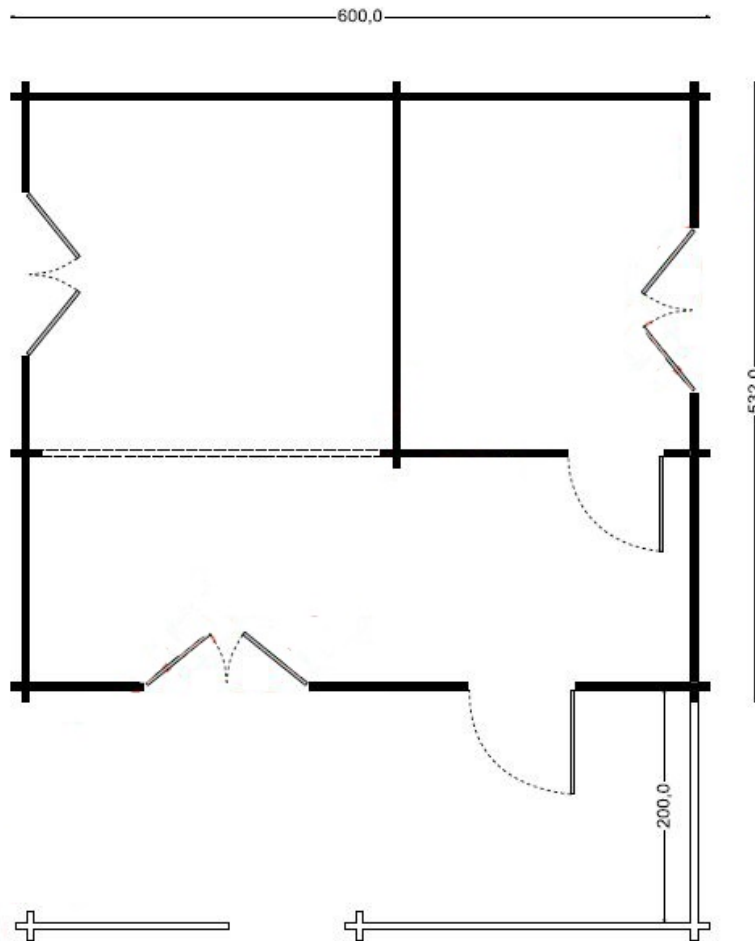

20m² habitable + annexe de 3m² + terrasse de 12m²

<i>Epaisseur</i>	<i>Prix TTC (livraison incluse)</i>
45 mm	11 880.00€
60 mm	13 310.00€
90 mm	14 300.00€

28m² habitable + terrasse de 11m²

<i>Epaisseur</i>	<i>Prix TTC (livraison incluse)</i>
45 mm	12 100.00€
60 mm	14 190.00€