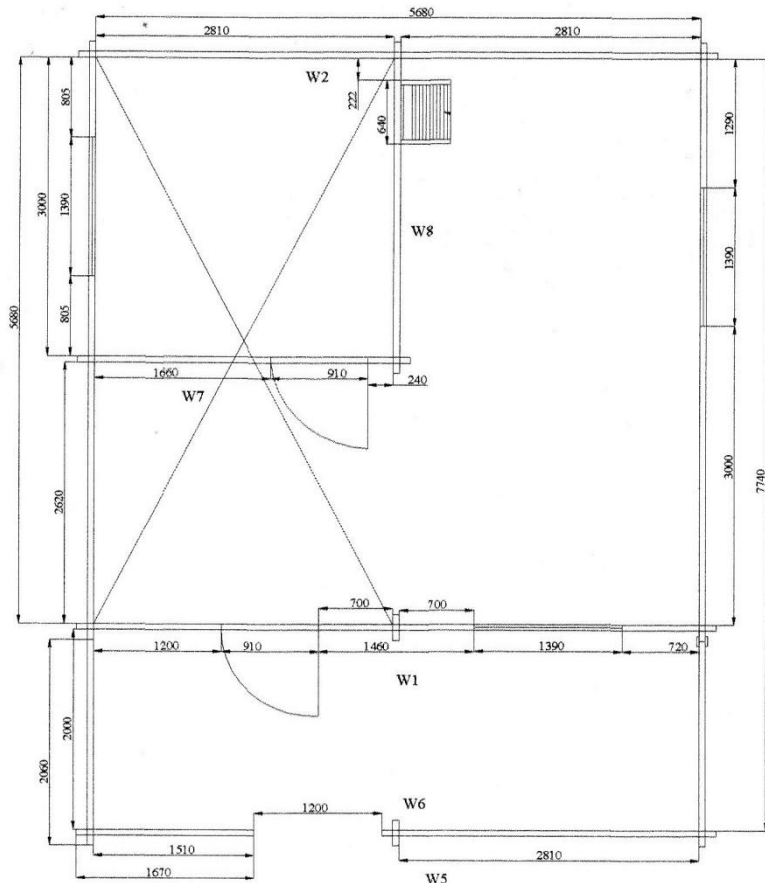

32m² habitable + 8m² de mezzanine + 11m² de terrasse

<i>Epaisseur</i>	<i>Prix TTC (livraison incluse)</i>
60 mm	18 040.00€
90 mm	22 000.00€

Ce kit comprend :

- Madrier massif en 60 ou 90mm
- Cloisons intérieures en 60 mm, portes à panneaux massifs
- Double vitrage 4/16/4
- Plancher pour le toit et le sol
- Pré-montage à l'usine