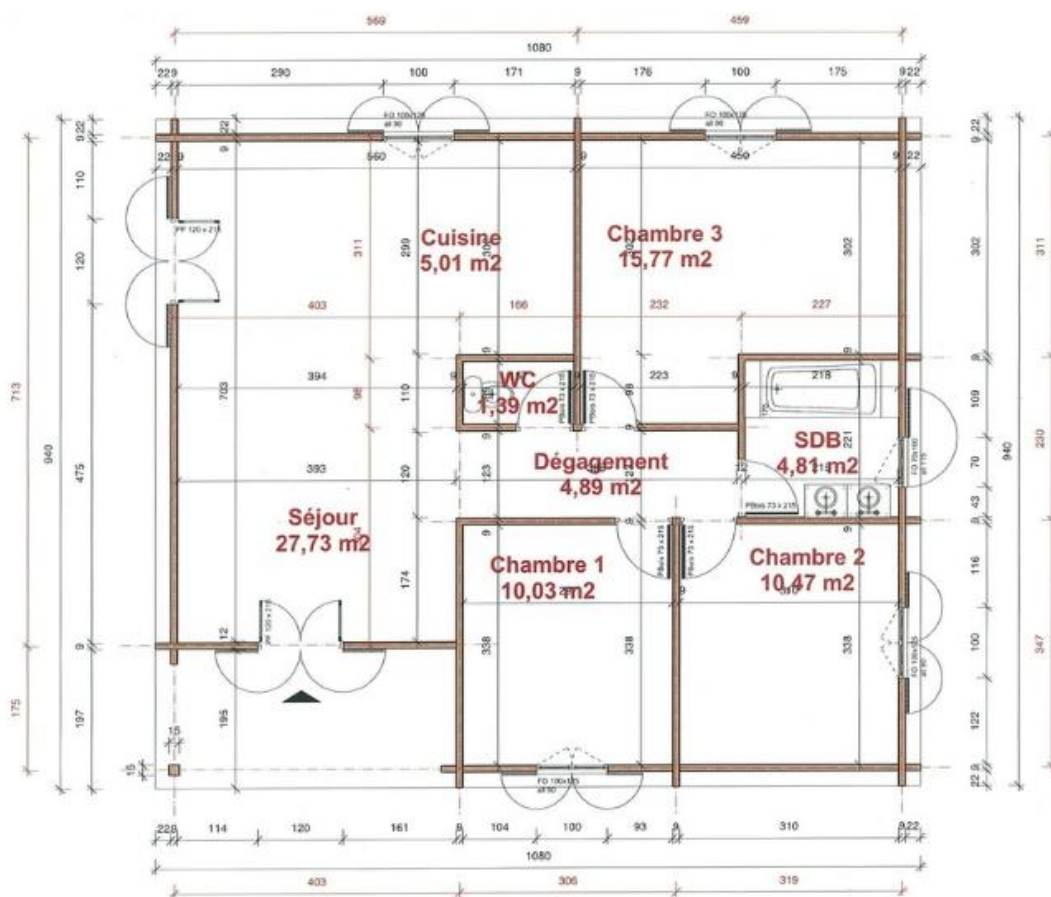

<i>Epaisseur</i>	<i>Prix TTC (livraison incluse)</i>
90 mm	39 600.00€
120 mm	41 800.00€
60/80/60 mm	44 330.00€

Ce kit comprend :

- Madrier massif en 90mm ou 120mm ou double paroi 60/80/60mm
- Cloisons intérieures en 60 mm, portes à panneaux massifs
- Double vitrage 4/16/4
- Plancher pour le toit et le sol
- Pré-montage à l'usine