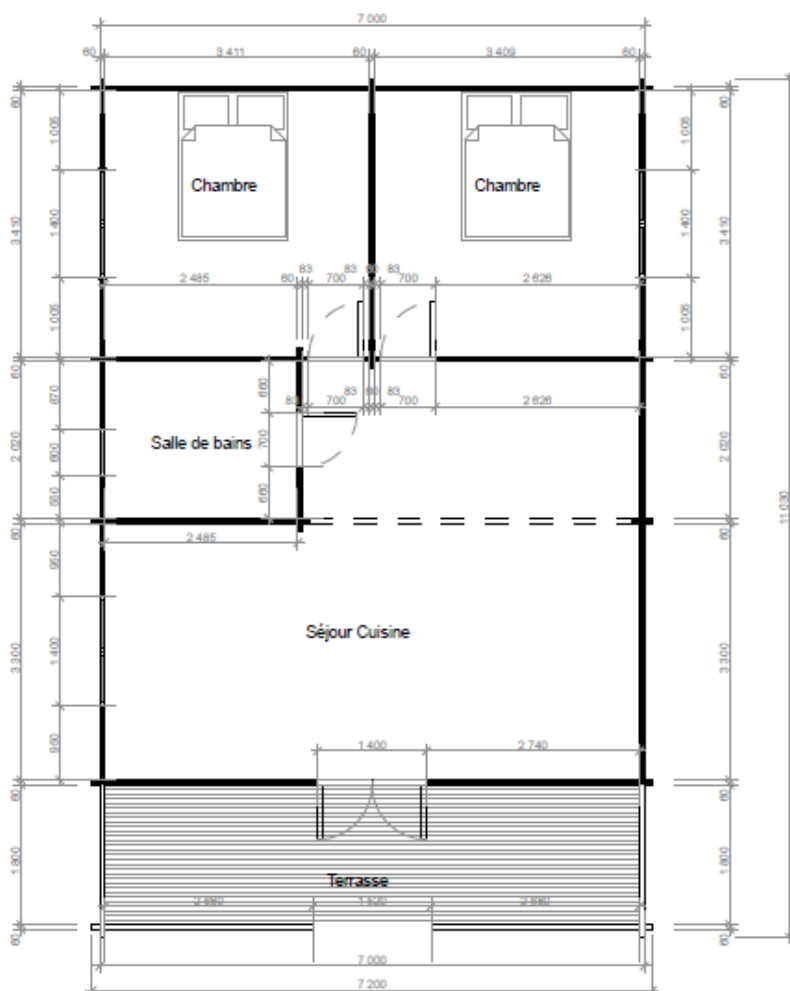

<i>Epaisseur</i>	<i>Prix TTC (livraison incluse)</i>
60 mm	20 790.00€
90 mm	25 630.00€
120 mm	28 270.00€
60/80/60 mm	30 250.00€

Ce kit comprend :

- Madrier massif en 60 ou 90mm ou 120mm ou double paroi 60/80/60mm
- Cloisons intérieures en 60 mm, portes à panneaux massifs
- Double vitrage 4/16/4
- Plancher pour le toit et le sol
- Pré-montage à l'usine

<i>Epaisseur</i>	<i>Prix TTC (livraison incluse)</i>
60 mm	24 090.00€
90 mm	28 380.00€
120 mm	31 900.00€
60/80/60 mm	34 320.00€

Ce kit comprend :

- Madrier massif en 60 ou 90mm ou 120mm ou double paroi 60/80/60mm
- Cloisons intérieures en 60 mm, portes à panneaux massifs
- Double vitrage 4/16/4
- Plancher pour le toit et le sol
- Pré-montage à l'usine