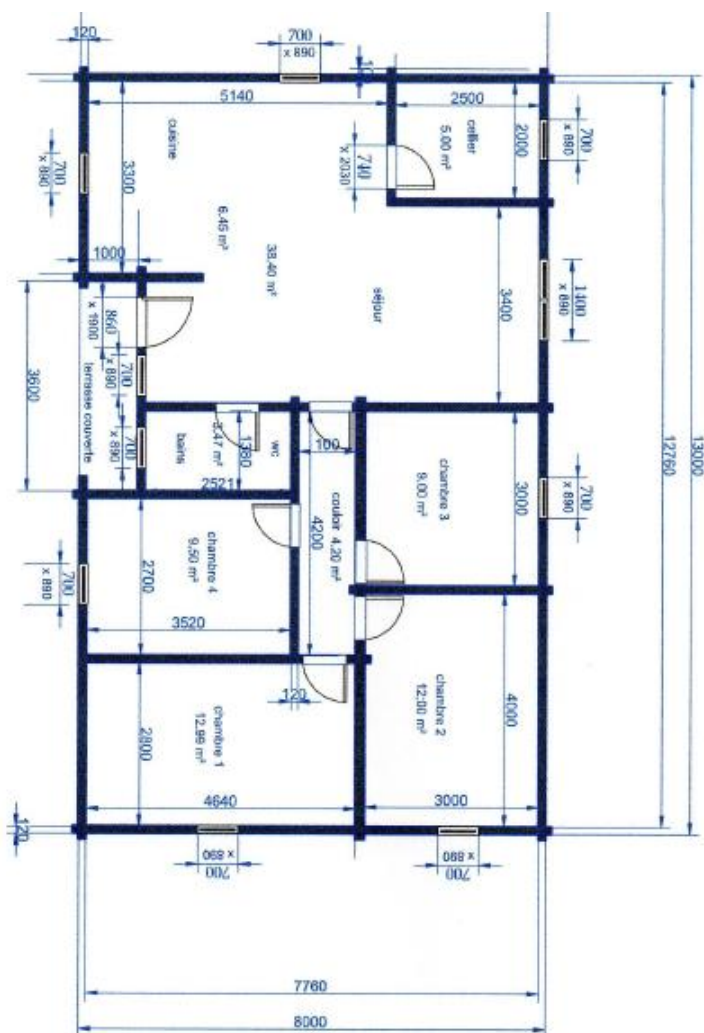

<i>Epaisseur</i>	<i>Prix TTC (livraison incluse)</i>
90 mm	49 060.00€
120 mm	53 240.00€
60/80/60 mm	54 450.00€

Ce kit comprend :

- Madrier massif en 90mm ou 120mm ou double paroi 60/80/60mm
- Cloisons intérieures en 60 mm, portes à panneaux massifs
- Double vitrage 4/16/4
- Plancher pour le toit et le sol
- Pré-montage à l'usine