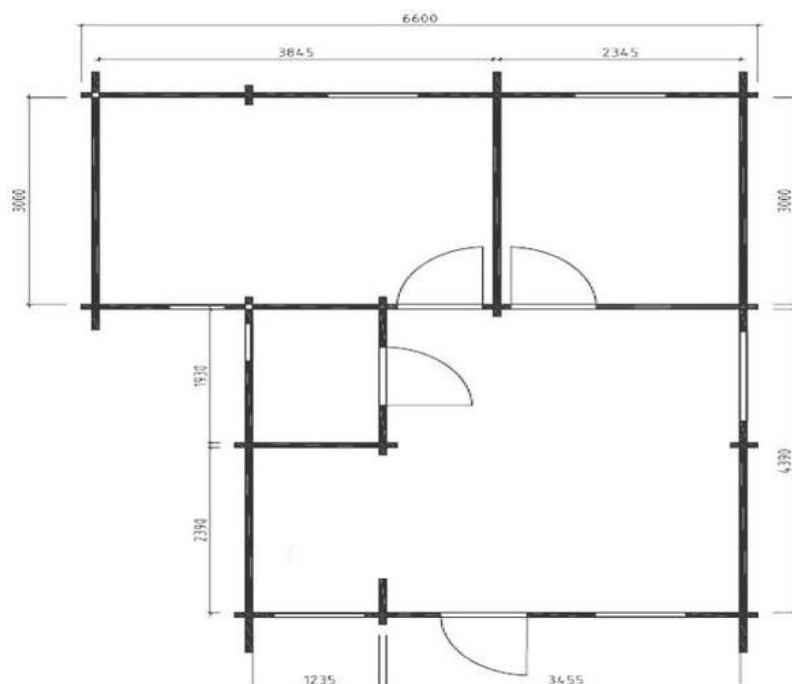

<i>Epaisseur</i>	<i>Prix TTC (livraison incluse)</i>
60 mm	20 020.00€
90 mm	24 860.00€
120 mm	27 170.00€
60/80/60 mm	27 280.00€

Ce kit comprend :

- Madrier massif en 60 ou 90mm
- Cloisons intérieures en 60 mm, portes à panneaux massifs
- Double vitrage 4/16/4
- Plancher pour le toit et le sol
- Pré-montage à l'usine