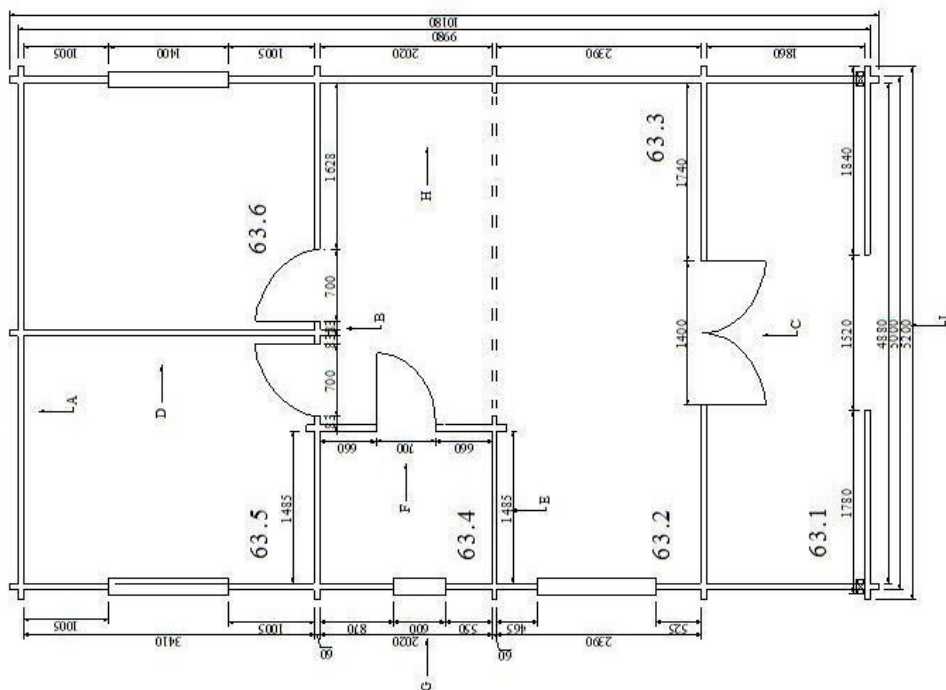

<i>Epaisseur</i>	<i>Prix TTC (livraison incluse)</i>
60 mm	20 790.00€
90 mm	25 630.00€
120 mm	28 270.00€
60/80/60 mm	30 250.00€

Ce kit comprend :

- Madrier massif en 60 ou 90mm ou 120mm ou double paroi 60/80/60mm
- Cloisons intérieures en 60 mm, portes à panneaux massifs
- Double vitrage 4/16/4
- Plancher pour le toit et le sol
- Pré-montage à l'usine